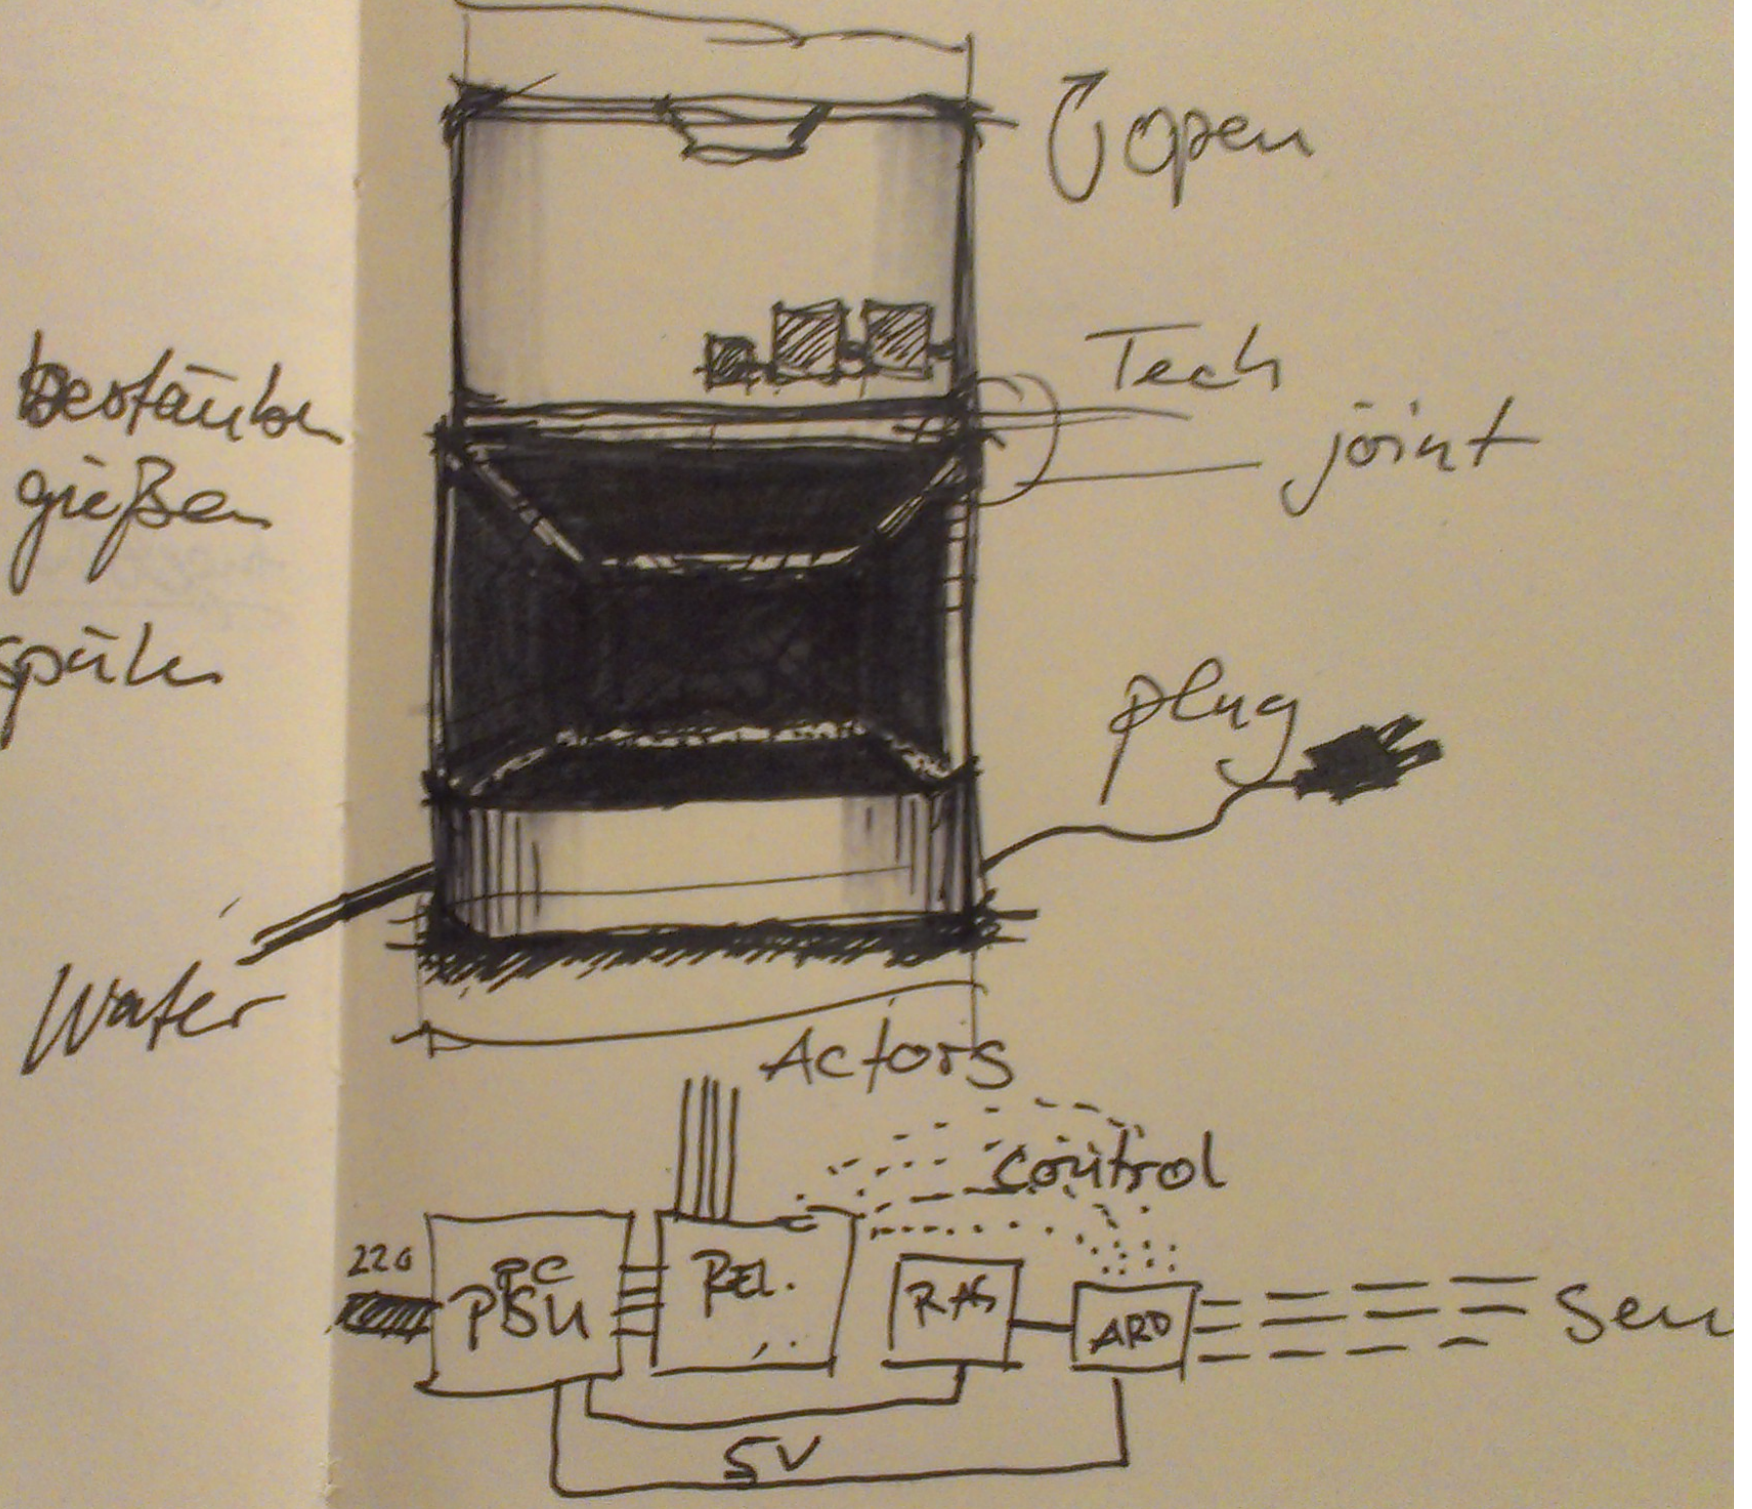

Robotic Ecosystems

plants & machines

ues
b

b → bestanden
g → größer
s → spülen

NEUDELI
THE NEW
BRIGHTER AGE
HIP HOP REVOLUTION
REAR WHEELS ON ROAD RACE

PARTS

ARTEN STEHT EINE KLEINE
PFLANZE AN DER SICH
BEWEGT WERDEN DARF
DAS NICHT ALLES AUF EINMAL
VERSTANDEN WERDEN. ANGELEGT

this could be a robot

putting the bot back in
botanics

hydroponic wiring diagram

```
{ _id: 520e67de34f3069e0c00015a,  
  meta: { date: Fri, 16 Aug 2013 17:56:46 GMT },  
  msg: { err: '', not: '', deb: false },  
  ref:  
    { refTemp: 30,  
      refHumid: 40,  
      refLightInt: 600,  
      refFl: 10,  
      refLi: [ 960, 480 ],  
      refBu: [ 30, 10 ] },  
  actor:  
    { led: { state: true, dur: 3 },  
      bubbler: { state: false, dur: 4 },  
      solin: { state: false },  
      solout: { state: false },  
      humidifier: { state: false },  
      fan: { state: true, no: 4, dur: 4 },  
      motor: { state: false } },  
  sensor:  
    { tempTop: 23.6,  
      humidTop: 96.4,  
      tempBtm: 23,  
      humidBtm: 87,  
      lightInt: 749,  
      water: false,  
      bumper: false,  
      dist: 10,  
      lastFlood: 4 } }
```

the ultimate spa for
nature

30C3 unlocked...

nature can has interface
(meet Dex)

Thanks a lot

more soon to be found on:

plantsandmachines.com