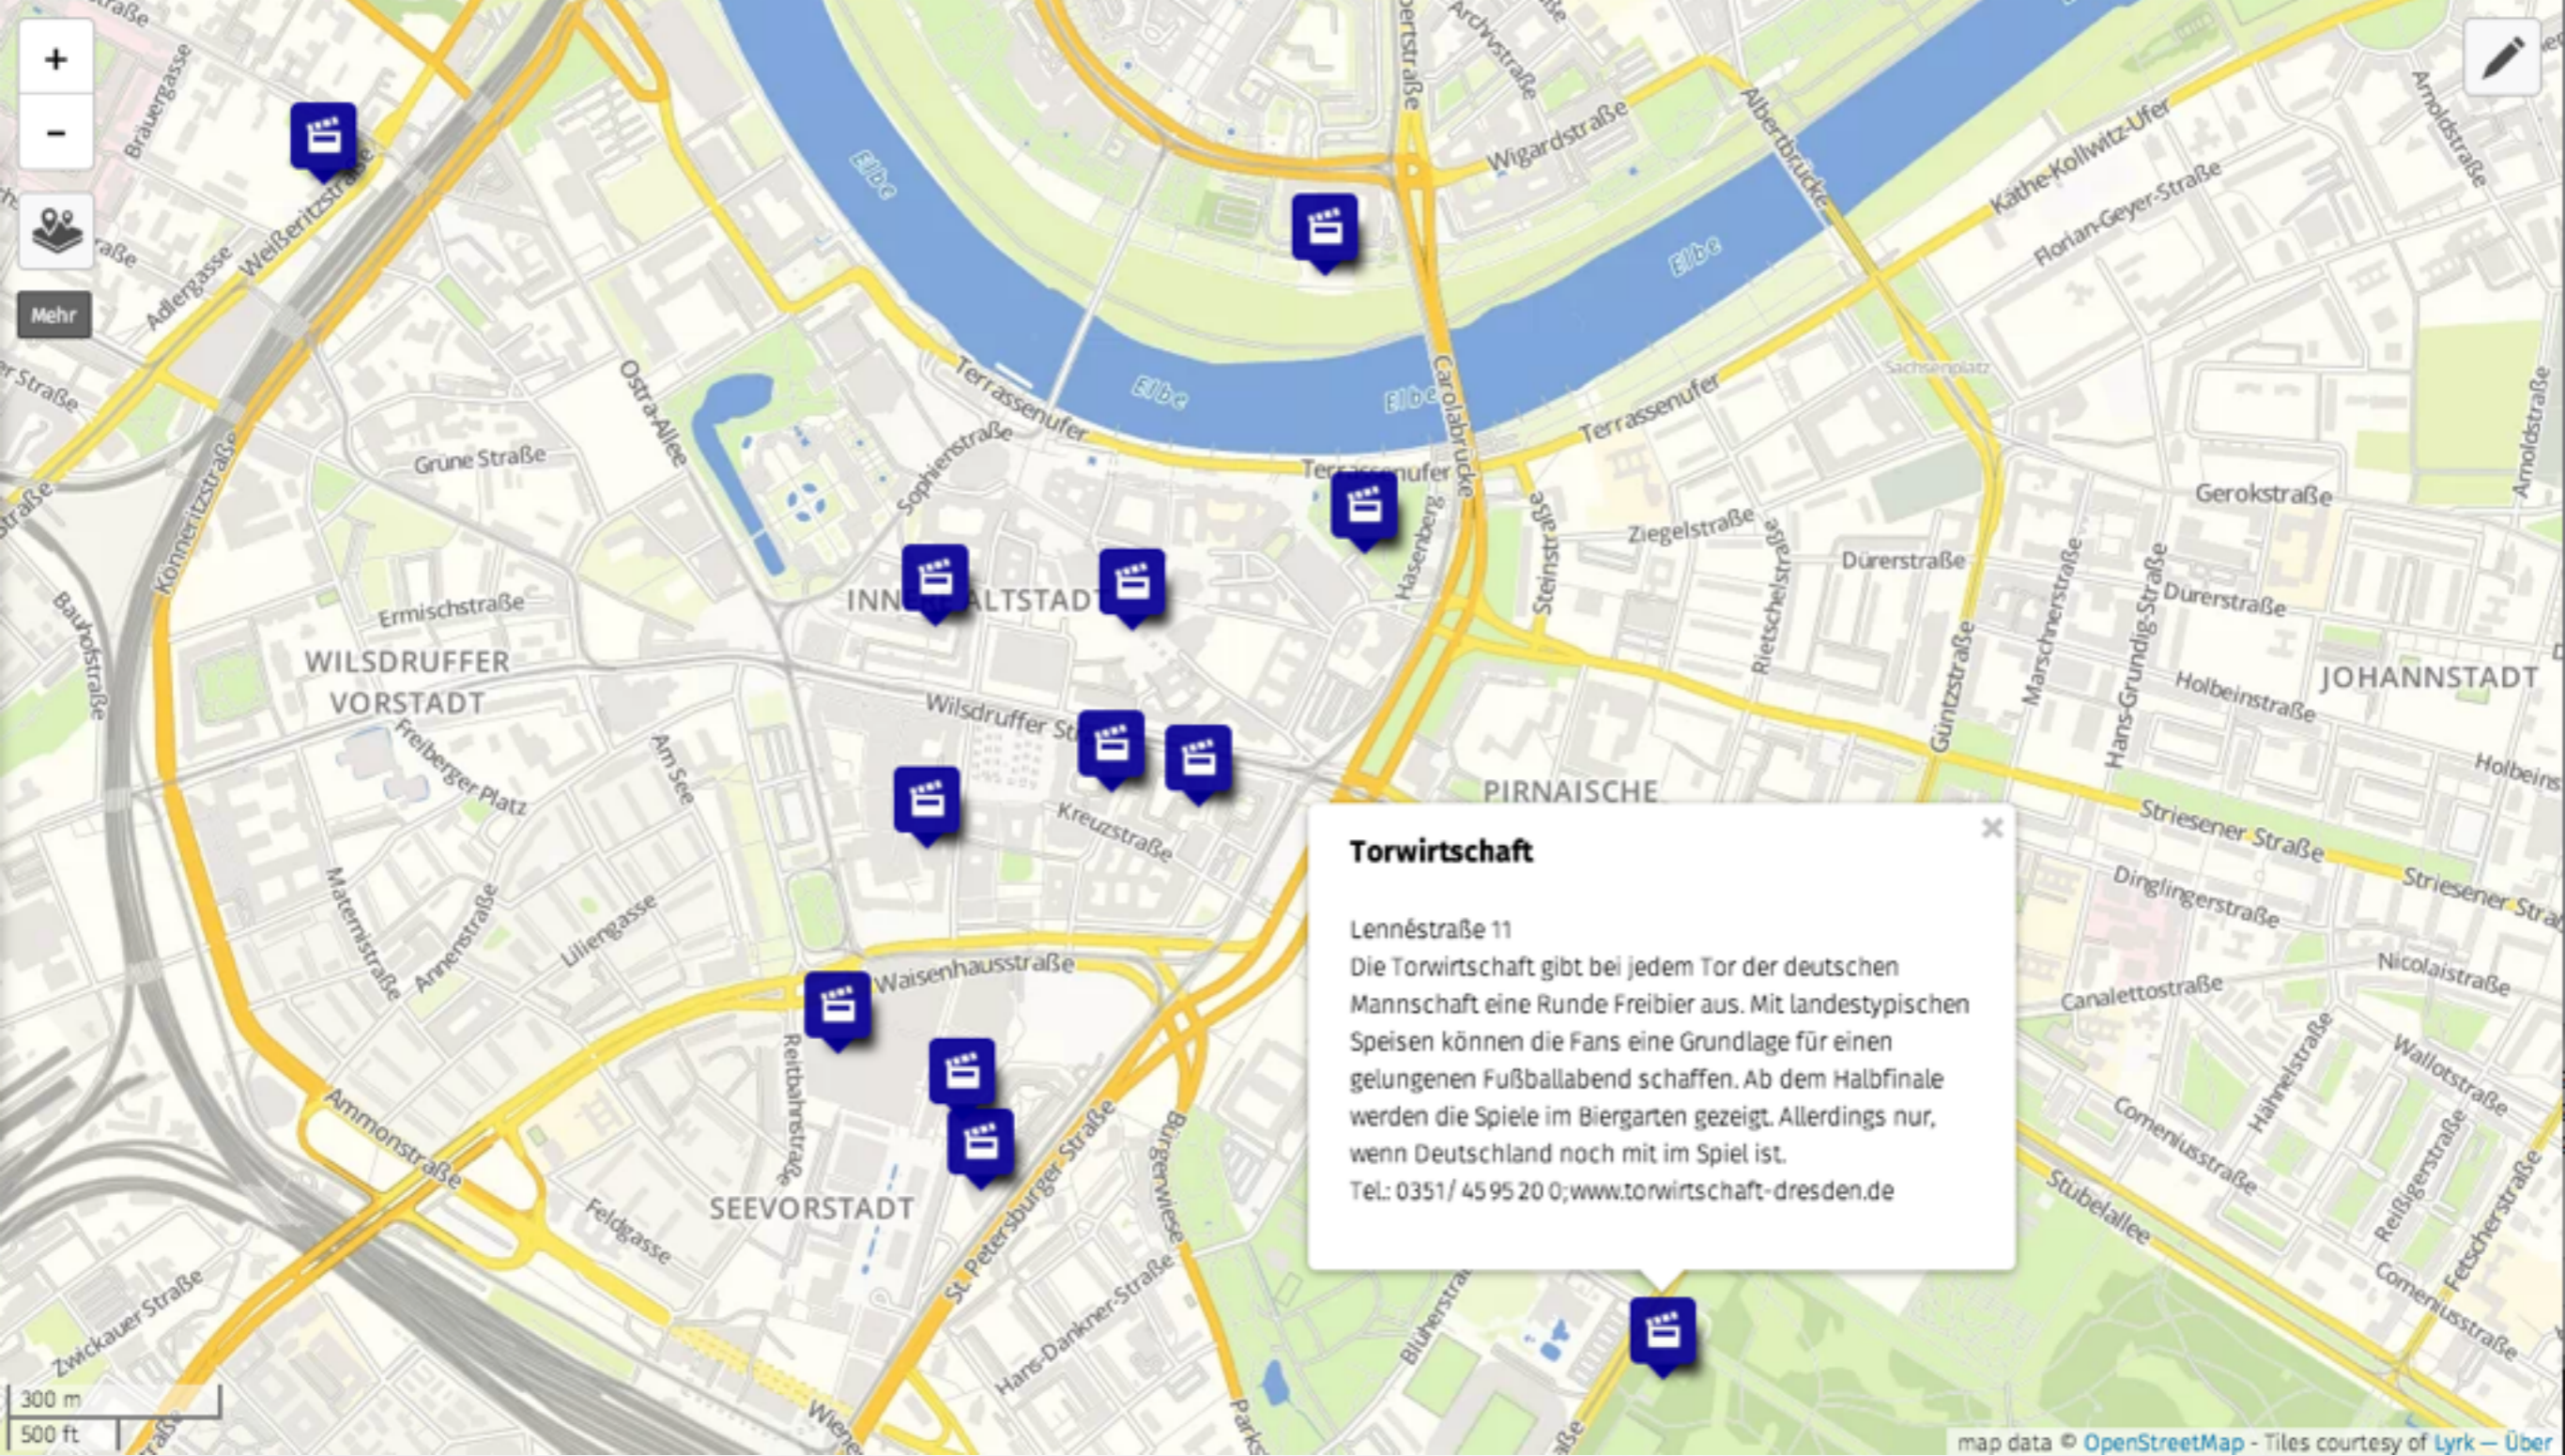

USER DEFINED MAPS

UMAP