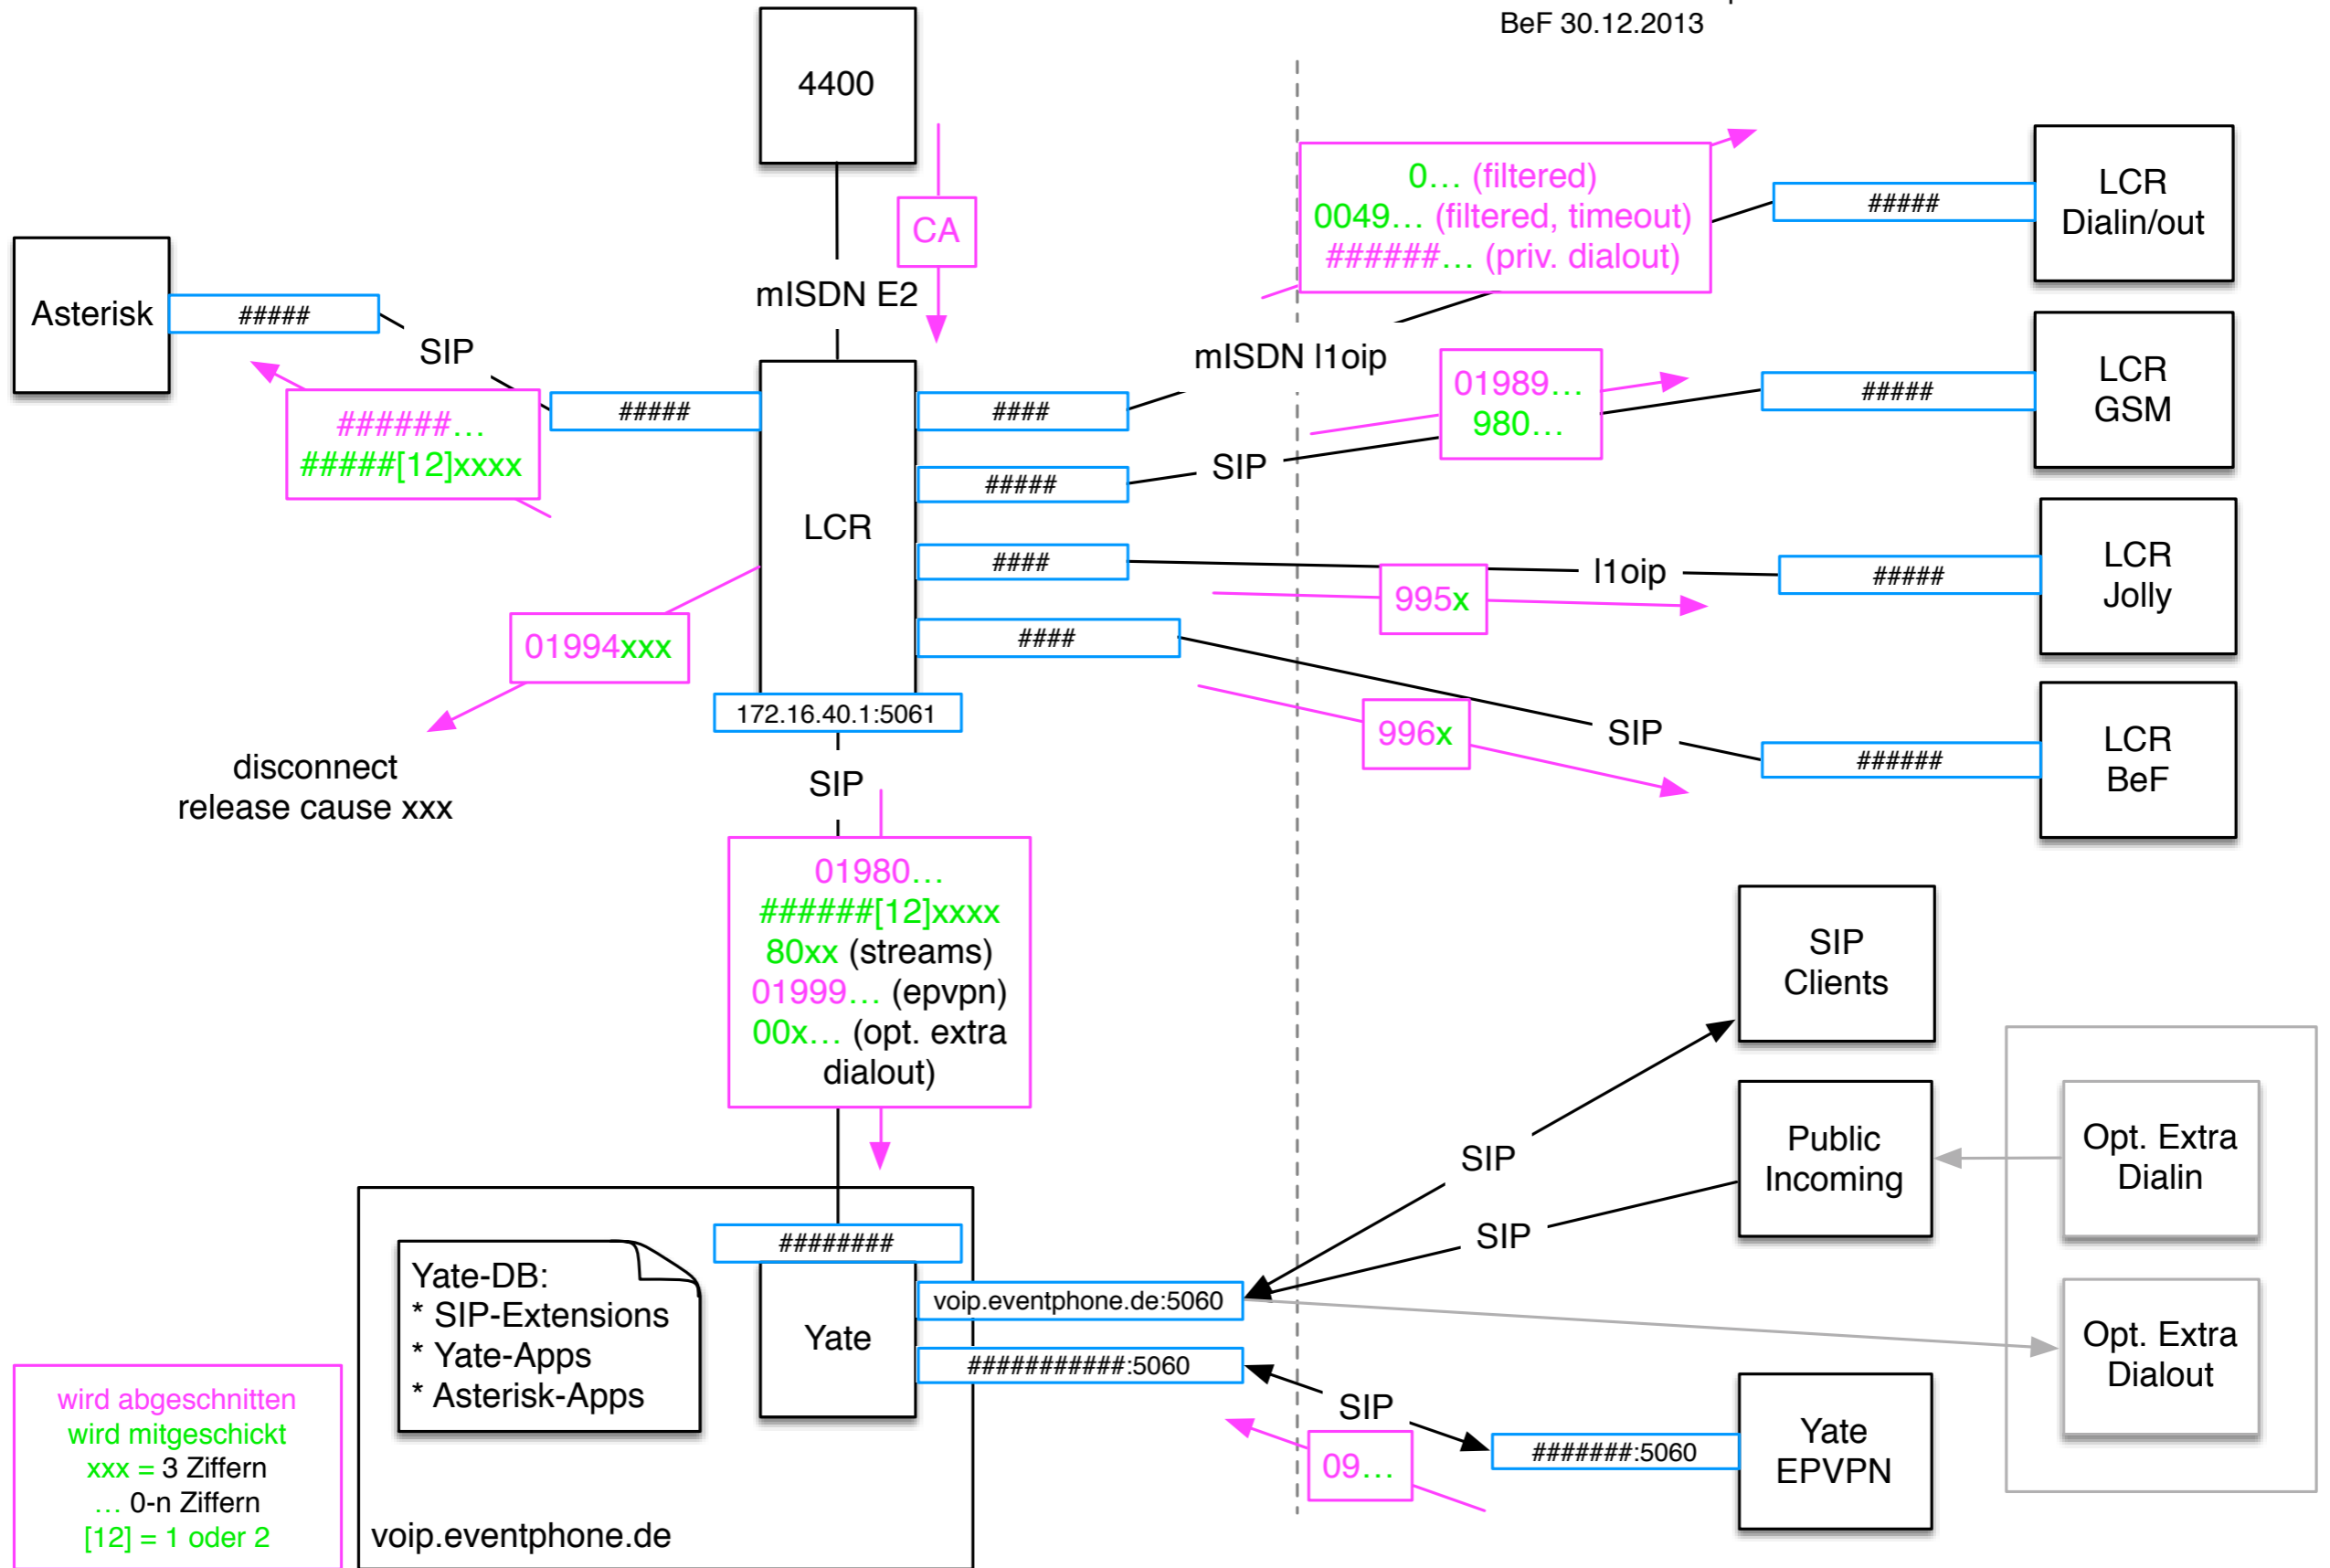

Erstellt:
15.05.2012

Maßstab:
1:650

Blattgröße:
A3

Dateiname: 00EG_Starkstrom_A3.pdf

111564 kWh (4 Days)

1 House (5 People) up to 7300 kWh/a

POC

PoC 30C3 VoIP Setup
BeF 30.12.2013

PoC Stats

Event:	All Extensions:	Installed All:	Inst DECT:	Inst GSM:	Inst SIP:
30C3	2821	2575	977	1198	302
29C3	1678	1305	523	628	97

PoC Stats Technology Overview

4400

LinuxCallRouter

the next generation telephony engine